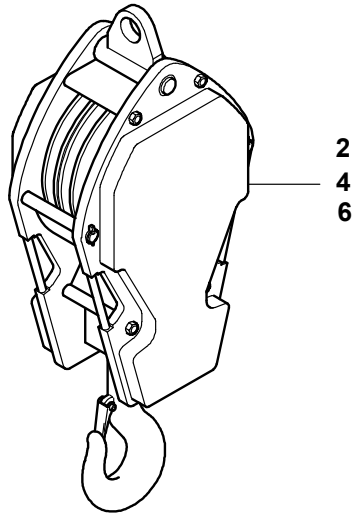

3087665-C-BL01-0413-0000

GROVE[®]

GRUPPENUEBERSICHT HAKENFLASCHEN
GROUPS-CONTENTS HOOK BLOCKS

ERSATZTEILLISTE
LIST OF SPARE PARTS

**GMK 3050
BE 705**

04.13

3087665-ETL C

1/2

GROVE

GRUPPENUEBERSICHT HAKENFLASCHEN
 GROUPS-CONTENTS HOOK BLOCKS

BILDTADEL
 PICTORIAL DISPLAY

**GMK 3050
 BE 705**

04.13

3087665-ETL C

2/2

2
 4
 6