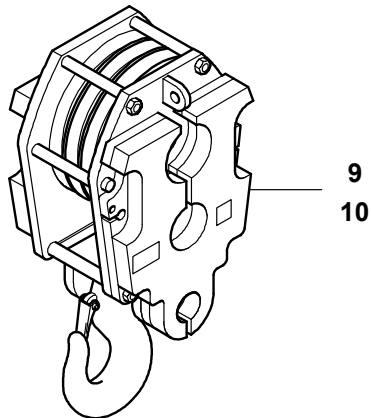

GROVE

GRUPPENUEBERSICHT HAKENFLASCHEN
GROUPS-CONTENTS HOOK BLOCKS

BILDTADEL
PICTORIAL DISPLAY

**GMK 3050
BE 705**

04.13

3087665-ETL C

2/2

2
4
6

3
5
7

1

9
10

11

8
12