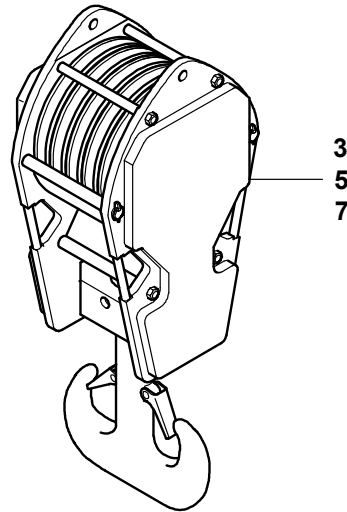

3087665-C-BL01-0413-0000

GROVE[®]

GRUPPENUEBERSICHT HAKENFLASCHEN
GROUPS-CONTENTS HOOK BLOCKS

ERSATZTEILLISTE
LIST OF SPARE PARTS

**GMK 3050
BE 705**

04.13

3087665-ETL C

1/2

GROVE

GRUPPENUEBERSICHT HAKENFLASCHEN
 GROUPS-CONTENTS HOOK BLOCKS

BILDTADEL
 PICTORIAL DISPLAY

**GMK 3050
 BE 705**

04.13

3087665-ETL C

2/2

2
 4
 6